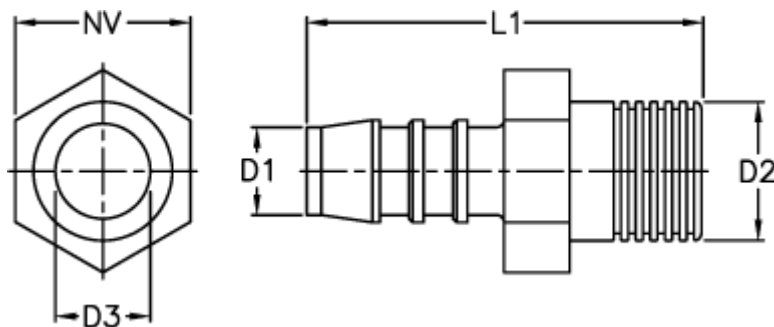

Varenummer: 027108913008

Beskrivelse: Norma slangestuds GES 8 / R1/2

## Mål

D1 = 8

D2 = R1/2

D3 = 5.6

L1 = 49.0

NV = 22